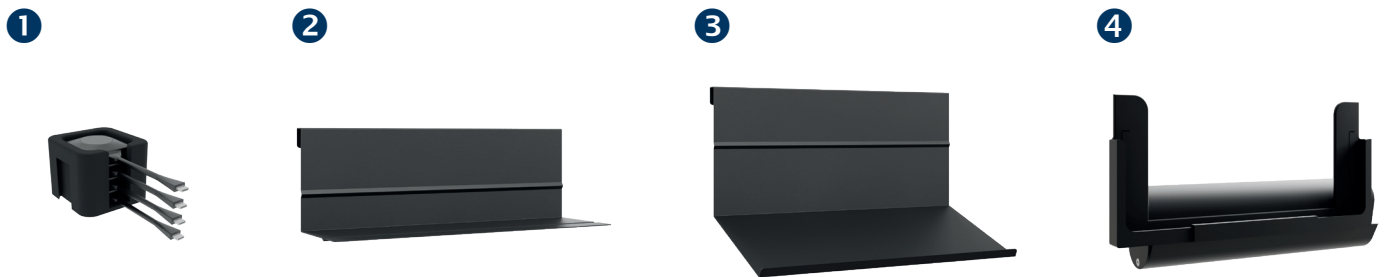

Durch die kompakte Bauweise und eine kippstabil konstruierte Bodenplatte ist die Stele nahezu überall platzierbar. Für ausreichende Belüftung sorgen Belüftungseinsätze im Korpus.

Hinter der seitlich aufschiebbarer Frontplatte mit Soft-Close Dämpfern findet AV-Zubehör geschützt

## CON-Line<sup>®</sup> Big FS Cisco Webex Board Pro 75“ Art.-Nr.: 2782 Medienstele, freistehend, displayspezifisch

- Freistehende Medienstele
- Displayspezifisch optimiert für Collaboration-Gerät Cisco Webex Board Pro 75“
- Sicherungsschrauben - sichern den Bildschirm gegen aushängen und herunterfallen
- Landscape-Ausrichtung
- Frontcover seitlich aufschiebbar inkl. Soft-Close Dämpfern
- AV-Zubehör findet, vor Fremdzugriff geschützt, im Inneren des Möbelkorpus seinen Platz
- Einfache Montage dank 2-teiliger, herausnehmbarer AV-Montageplatten
- Belüftungseinsätze im Korpus
- Versenkbares Sicherheitschloss an der Korpusseite
- Kippsichere Bodenplatte
- Farbe:  
Korpus: weiß | Bodenplatte: schwarz

Versenkbares Sicherheitschloss

2-teilige AV-Montageplatte

AV-Zubehör findet im Inneren problemlos Platz

### Optionales Zubehör für CON-Line und CON-Line Big

Art.-Nr.:	Artikelbezeichnung	Funktion & Eignung	Abbildung	Farbe
2935	CON-Line <sup>®</sup> Dangle Tray	Dongle-Ablage, geeignet für alle Ausführungen der CON-Line <sup>®</sup> - und CON-Line <sup>®</sup> Big Medienstelen	1	schwarz
2932	CON-Line <sup>®</sup> AV Shelf	AV-Ablage, geeignet für alle Ausführungen der CON-Line <sup>®</sup> - und CON-Line <sup>®</sup> Big Medienstelen	2	
2933	CON-Line <sup>®</sup> Lapholder	Laptop-Halter, geeignet für alle Ausführungen der CON-Line <sup>®</sup> - und CON-Line <sup>®</sup> Big Medienstelen	3	
2882	CON-Line <sup>®</sup> Tableholder	Tablet-Halter, universal, geeignet für alle Ausführungen der CON-Line <sup>®</sup> - und CON-Line <sup>®</sup> Big Medienstelen	4	