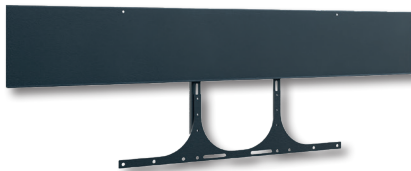

## Optionales Zubehör für CON-Line und CON-Line Big

Art.-Nr.: 2286

Art.-Nr.: 2918

Art.-Nr.: 2931

Art.-Nr.: 2278

Art.-Nr.: 2919

Art.-Nr.: 2282

Art.-Nr.:	Artikelbezeichnung	Empfohlene Bildschirmgröße	VESA	Funktion & Eignung	Abbildung	Farbe
2286	Poly Display Adapter 55 - 75"	55 - 75"   140 - 191 cm	max. 800 mm	Adaption für Poly Studio, Poly Studio X50 und Poly Studio X70	1	schwarz
2287	Poly Display Adapter 75 - 86"	75 - 86"   191 - 218 cm		-		
2918	Poly P15, E70, X30 Display Adapter 55 - 75"	55 - 75"   140 - 191 cm		Adaption für Poly Studio P15, Poly Studio E70 und Poly Studio X30	2	
2931	Logitech Rally Bar & Rally Bar Mini Adapter 55 - 86"	55 - 86"   140 - 218 cm		Adaption für Logitech Rally Bar und Logitech Rally Bar Mini	3	
2937	Logitech Rally Bar Huddle Adapter 55 - 75"	55 - 75"   140 - 191 cm		Adaption für Logitech Rally Bar Huddle	-	
2278	Meetup Display Adapter 55 - 75"	55 - 75"   140 - 191 cm		Adaption für Logitech Meetup	4	
2279	Meetup Display Adapter 75 - 86"	75 - 86"   191 - 218 cm		-		
2919	Nureva HDL 300 Adapter 55 - 75"	55 - 75"   140 - 191 cm		Adaption für Nureva HDL 300	5	
2920	Nureva HDL 300 Adapter 75 - 86"	75 - 86"   191 - 218 cm		-		
1925	Cisco Room-Kit Adapter 55 - 75"	55 - 75"   140 - 191 cm		-		
2900	Cisco Room-Kit Adapter 75 - 86"	75 - 86"   191 - 218 cm		Adaption für Cisco Webex Room Kit Mini, Cisco Webex Room Kit, Cisco Webex Room Kit Plus und Cisco Room Kit EQ	-	
2282	Cisco Room-Kit Adapter Dual	55", 65", 75"   140 cm, 165 cm, 191 cm		6		