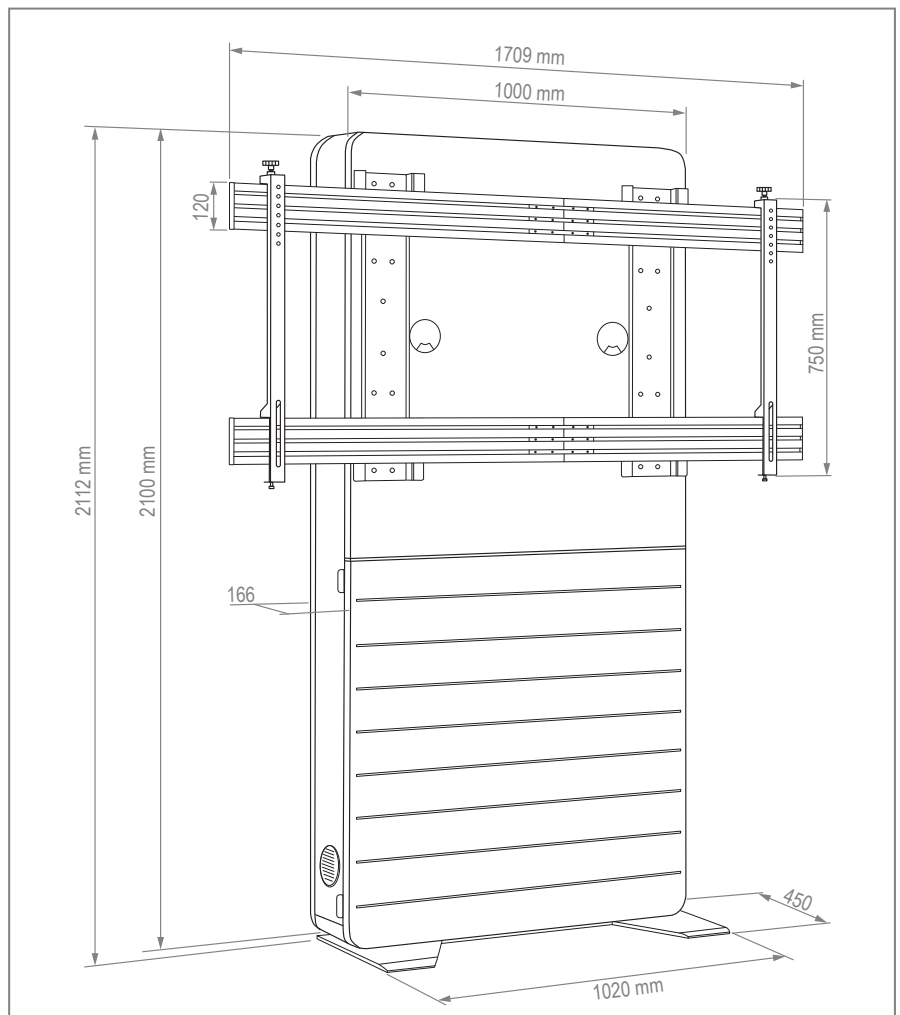

seinen Platz. Durch die 2-teilige, herausnehmbare AV-Montageplatten ist die Installation schnell und einfach durchführbar.

Ein versenkbares Sicherheitsschloss in der Seite des Korpus sorgt zusätzlich für Sicherheit.

## CON-Line<sup>®</sup> Big FS Cisco Webex Board Pro 75“ Art.-Nr.: 2782 Medienstele, freistehend, displayspezifisch

- Freistehende Medienstele
- Displayspezifisch optimiert für Collaboration-Gerät Cisco Webex Board Pro 75“
- Sicherungsschrauben - sichern den Bildschirm gegen aushängen und herunterfallen
- Landscape-Ausrichtung
- Frontcover seitlich aufschiebbar inkl. Soft-Close Dämpfern
- AV-Zubehör findet, vor Fremdzugriff geschützt, im Inneren des Möbelkorpus seinen Platz
- Einfache Montage dank 2-teiliger, herausnehmbarer AV-Montageplatten
- Belüftungseinsätze im Korpus
- Versenkbares Sicherheitschloss an der Korpusseite
- Kippsichere Bodenplatte
- Farbe:  
Korpus: weiß | Bodenplatte: schwarz

Versenkbares Sicherheitschloss

2-teilige AV-Montageplatte

AV-Zubehör findet im Inneren problemlos Platz